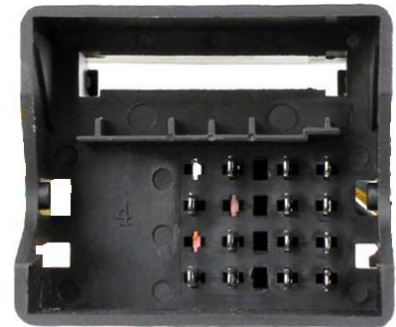

## CD-SVW-UAR.007AE Compatible Cars

EAN 4988028020605

VAG	Model	Code	From	To	Interface
Volkswagen	Beetle		2012	2018	CD-SVW-UAR.007AE
Volkswagen	Polo	6R	2009	2014	CD-SVW-UAR.007AE
Volkswagen	Caddy		2005	2015	CD-SVW-UAR.007AE
Volkswagen	Golf Mk6	5K	2008	2013	CD-SVW-UAR.007AE
Volkswagen	EOS		2006	2013	CD-SVW-UAR.007AE
Volkswagen	Touran	1T	2011	2015	CD-SVW-UAR.007AE
Volkswagen	Tiguan	5N	2008	2015	CD-SVW-UAR.007AE
Volkswagen	Scirocco III		2009	2017	CD-SVW-UAR.007AE
Volkswagen	Jetta	MK 6	2011	2018	CD-SVW-UAR.007AE
Volkswagen	Passat	B7	2010	2014	CD-SVW-UAR.007AE
Volkswagen	Amarok		2011	2016	CD-SVW-UAR.007AE
Volkswagen	Sharan	MK2 (7N)	2010	2021	CD-SVW-UAR.007AE
Volkswagen	T5 Multivan		2010	2015	CD-SVW-UAR.007AE
Volkswagen	Transporter	T6	2015	2019	CD-SVW-UAR.007AE
Seat	Leon	1P	2009	2015	CD-SVW-UAR.007AE
Seat	Altea		2009	2015	CD-SVW-UAR.007AE
Seat	Toledo	5P	2005	2009	CD-SVW-UAR.007AE
Seat	Toledo	KG	2010	2015	CD-SVW-UAR.007AE
Seat	Alhambra	7N	2010	2015	CD-SVW-UAR.007AE
Seat	Alhambra		2015	2020	CD-SVW-UAR.007AE
Skoda	Octavia	1Z	2011	2013	CD-SVW-UAR.007AE
Skoda	Superb	3T - B6	2009	2015	CD-SVW-UAR.007AE
Skoda	Yeti	5L	2011	2015	CD-SVW-UAR.007AE